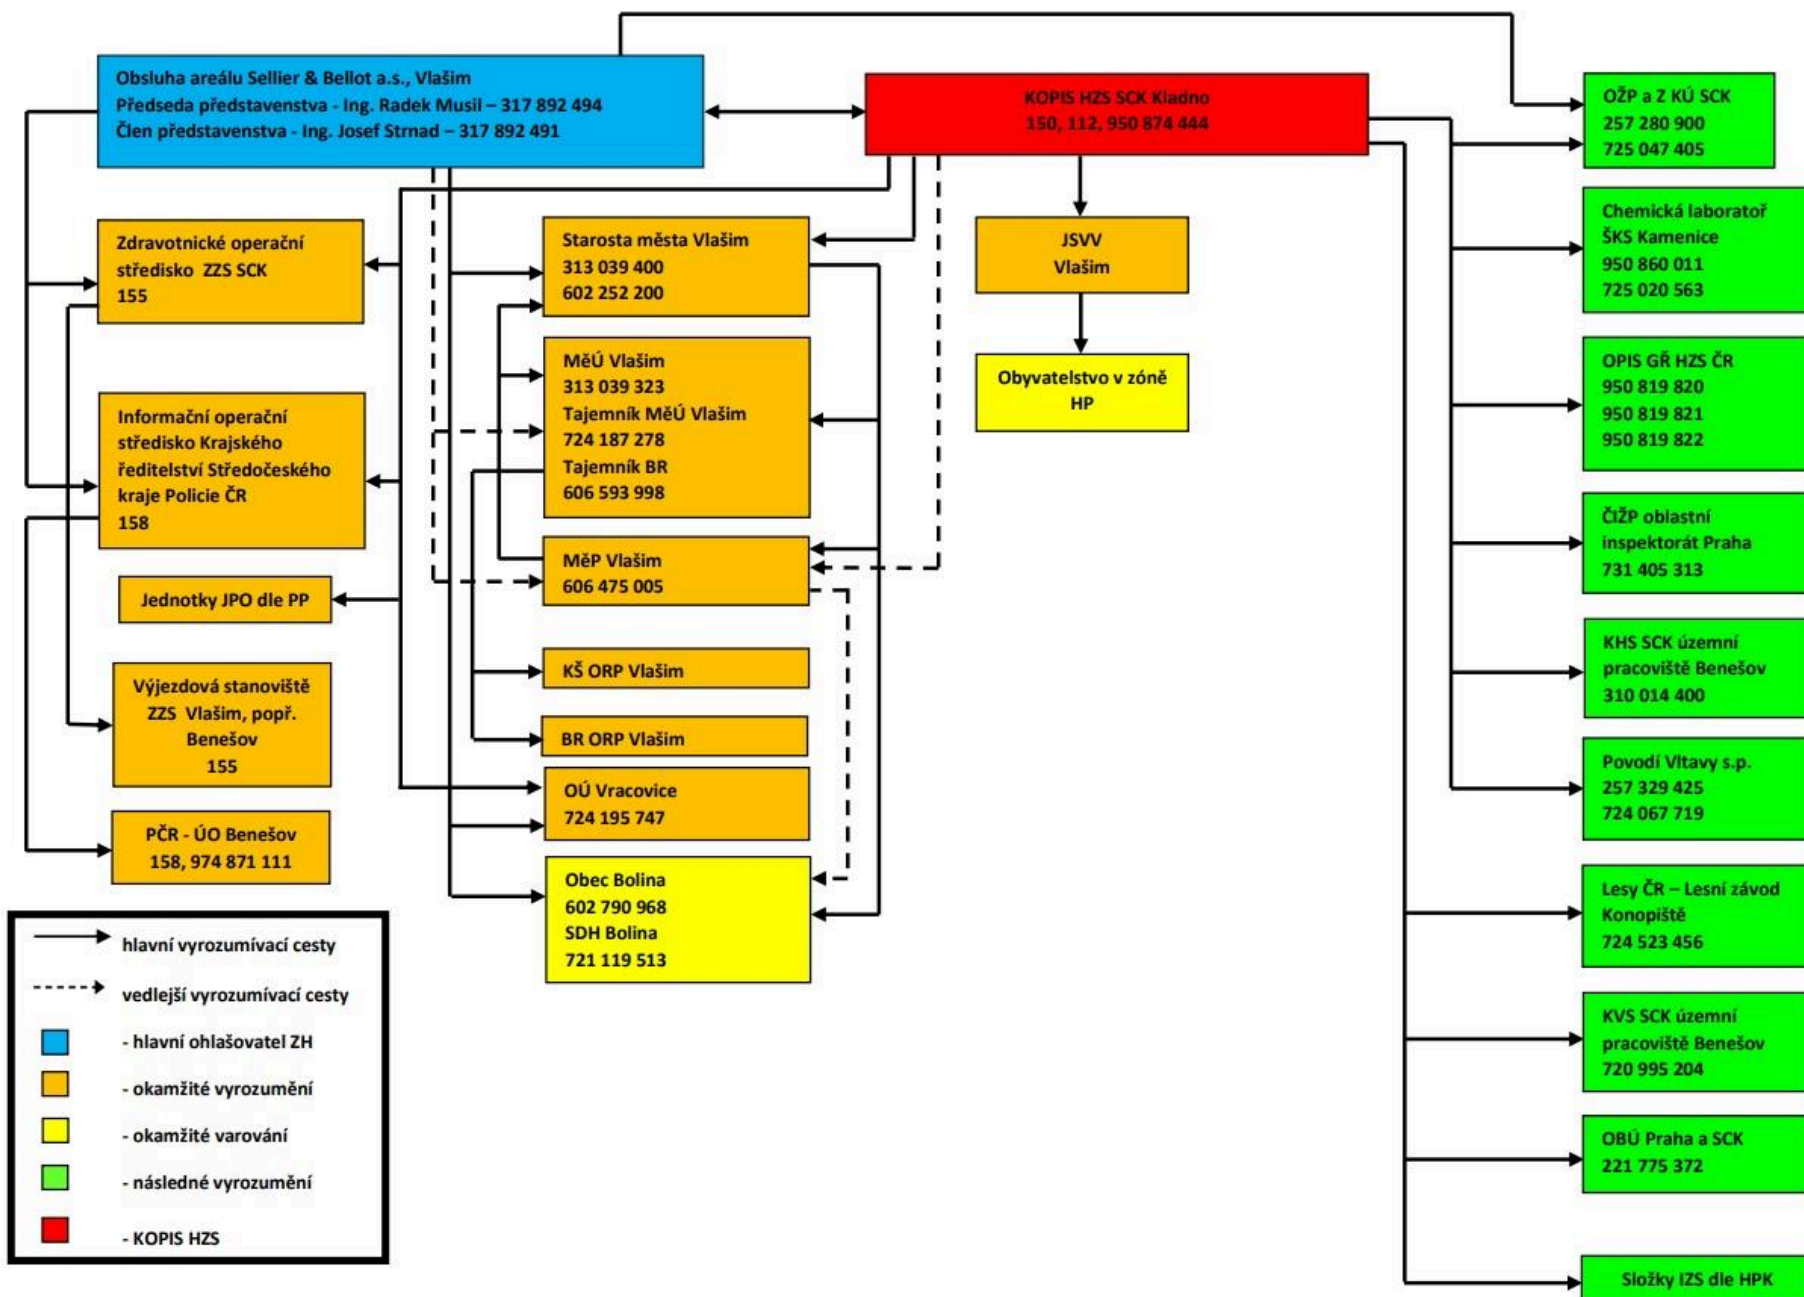

**Schéma vyzrozumění a varování pro závažnou havárii ve výrobním závodě a ve skladech Obora**

**Schéma vyzoomění a varování pro závažnou havárii ve skladech Šebíř**

**Příloha č. 3 „ Schéma vyzoomění a varování“ VnHP pro ZHP areálu Sellier & Bellot a.s., Vlašim  
Spoonění na Krizový štáb města Vlašim**