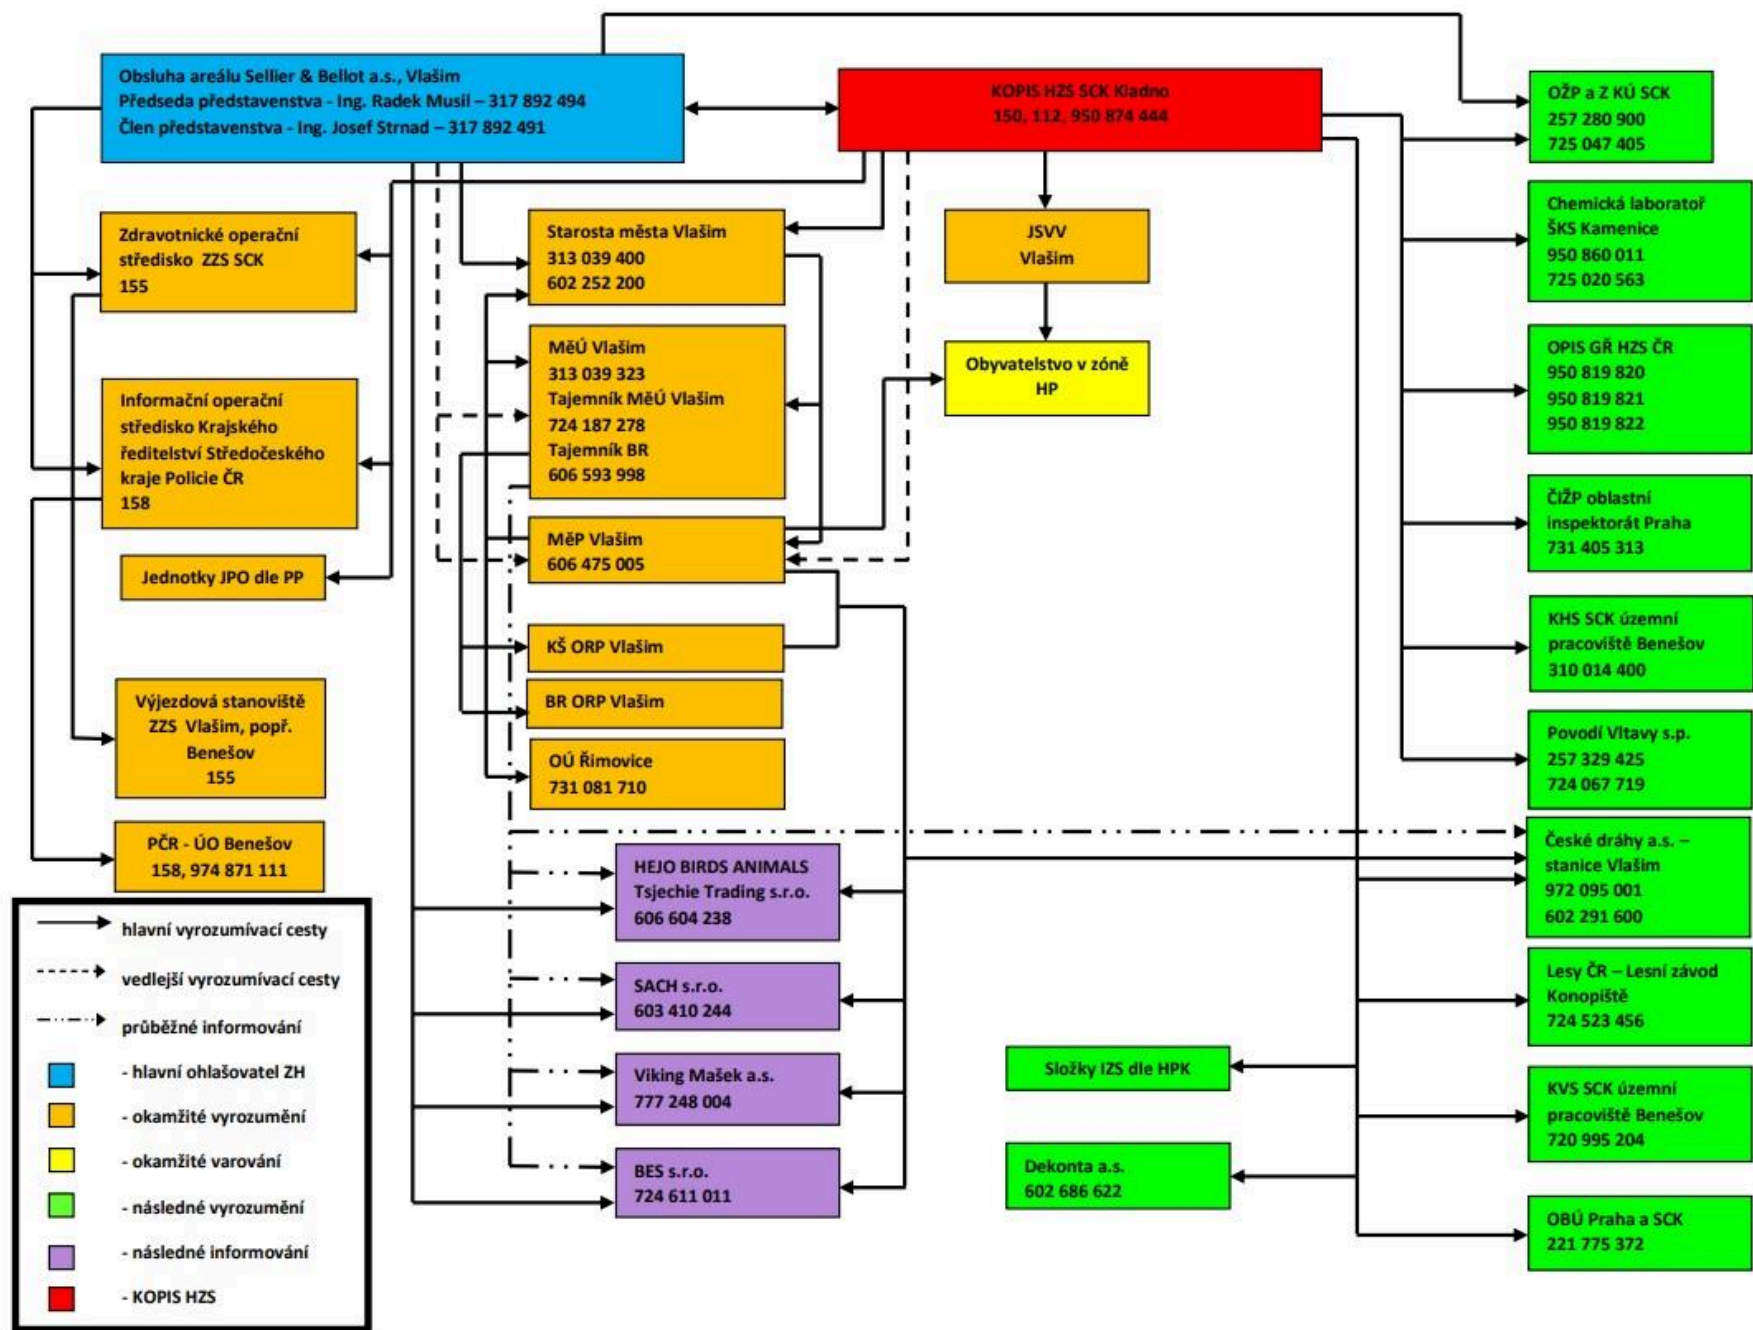

**Schéma vyzrozumění a varování pro závažnou havárii ve výrobním závodě a ve skladech Obora**

**Schéma vyzoomění a varování pro závažnou havárii ve skladech Šebíř**

**Příloha č. 3 „ Schéma vyzoomění a varování“ VnHP pro ZHP areálu Sellier & Bellot a.s., Vlašim  
Spoonění na Krizový štáb města Vlašim**